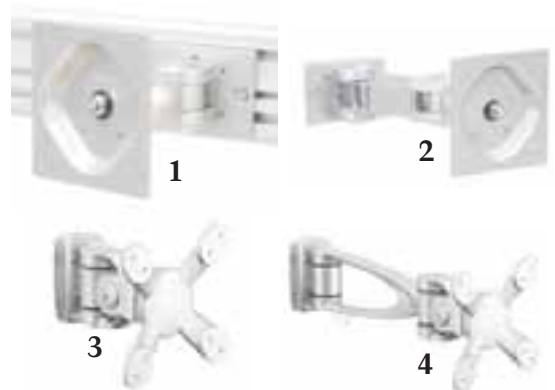

ErgoLine Conseptum - skjermfester

1) Art.nr. 438-L17P (toleddet)

2) Art.nr. 438-L18P (treleddet)

3) Art.nr. 438-683L (toleddet)

4) Art.nr. 438-682L (treleddet)