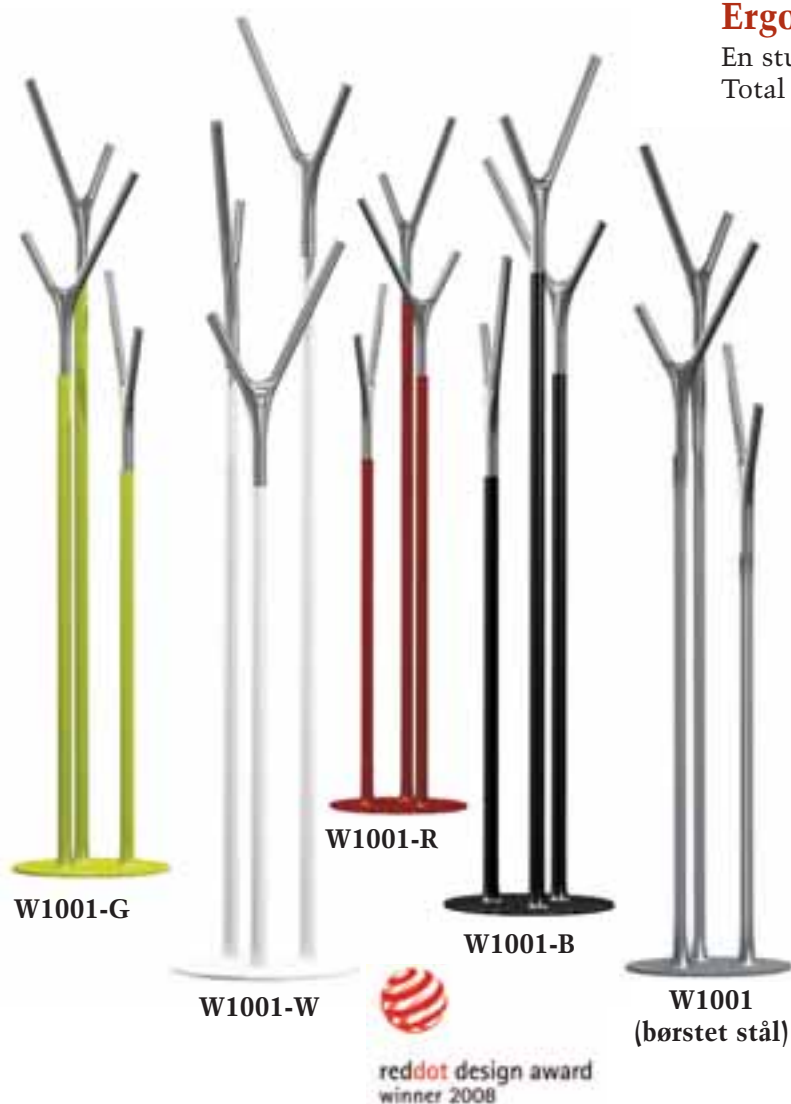

ErgoLine avfallsposer

Miljøvennlig måte å kildesortere avfall på arbeidsplassen.

Alle mulige størrelser, farger og oppheng. Finnes også til kjøkken, kantine, butikk, industri, sykehjem og sykehus (ta kontakt for mer informasjon). Enkelt poseoppheng med skruer eller/og tape som kan festes til skapdør, skapside eller på siden av bordet. Størrelser 13, 15, 17, 19, 25 cm.

ErgoLine Wishbone

En stumtjener av ypperste design og kvalitet.
Total høyde: 1750mm

ErgoLine Wishbone Bord

Art.nr. W4001-W (Hvit)
Art.nr. W4001-G (Grønn)
Art.nr. W4001-B (Sort)
Art.nr. W4001-R (Rød)
Høyde: 45 og 65 cm / diameter 45 cm