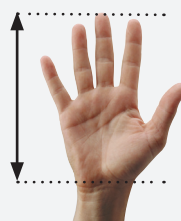

**Penguin**  
Ambidextrous Vertical Mouse

**ErgoLine**<sup>®</sup>

WWW.ERGO-LINE.COM

Pingvinen er et forebyggende tiltak mot belastningslidelse forbundet med arbeid ved dataskjermen. Musen er enkel å bruke og gir for første gang mulighet til å bytte fra høyre til venstre hånd med samme vertikale mus. Den unike basen rundt musen reduserer hvor sterke grep som trengs for å styre musen, uten at det går på bekostning av nøyaktighet.

» Naturlig komfortabel

Vertikal stilling gir optimal ergonomisk stilling

» Høyre/venstre design

Sentral "tversover-sløyfe" endrer lett høyre og venstre bruk.

» "Skli lett" symmetrisk base

Brukeren hviler hånden ved siden av pingvinen, dermed kommer de store musklene i armen i bruk for å bevege musen. Fin markørstyring er fortsatt mulig med små hånd- og fingerbevegelser.

» Presisjon-laser tracking

Presisjon-laser for nøyaktig tracking

» Variabel DPI [800-1200-1600]

Fører til kontrollerte og presise bevegelser

» Presisjon scroll -hjul

For hurtig og nøyaktig dokument-scrolling som inkluderer auto-scroll funksjon.

### Hvilke størrelse?

Pingvinen finnes i 2 størrelser. Mål hånden din fra første fold i håndleddet til tuppen av langfingeren. Måler det mindre enn 17.5cm, trenger du liten størrelse, måler det større enn 17.5cm, trenger du standard størrelse.