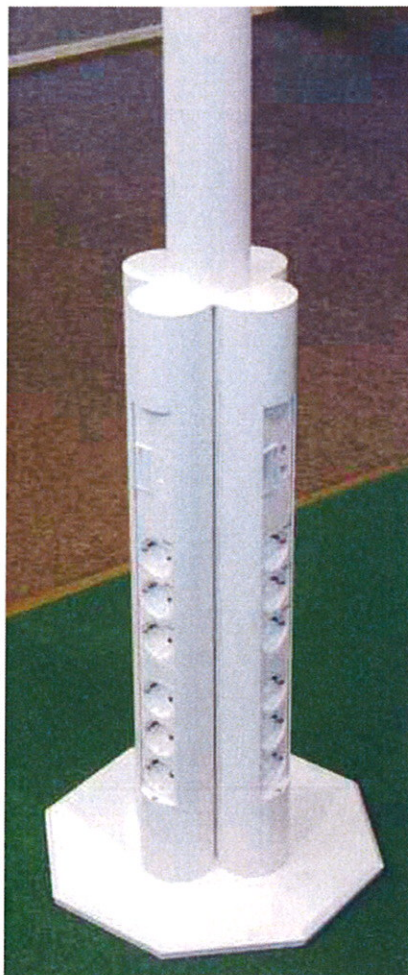

ErgoLine®

ergonomi

data

design

Nedføringsstav NS 7

Stav for 4 stk arbeidsplasser

Spiralslange
i toppen på
frittstående stav.
Hvit slange til hvit stav.
Grå slange til Sølvgrå stav.

Spiralslange
i toppen på
frittstående stav

Nedføringsstav NS 7

Rund nedføringsstav

BESKRIVELSE:

Rund nedføringsstav for oppspenning mellom gulv og tak, for montering mot vegg eller med tung sokkel for helt frittstående montering.

1-4 arbeidsplasser.

Bestykning og lengde etter spesifisering.

Standard farger: Hvit eller grå (lik eloksert)

Andre farger etter spesifisering

Farge på el uttak:
Hvit eller sort.

D= 73 mm