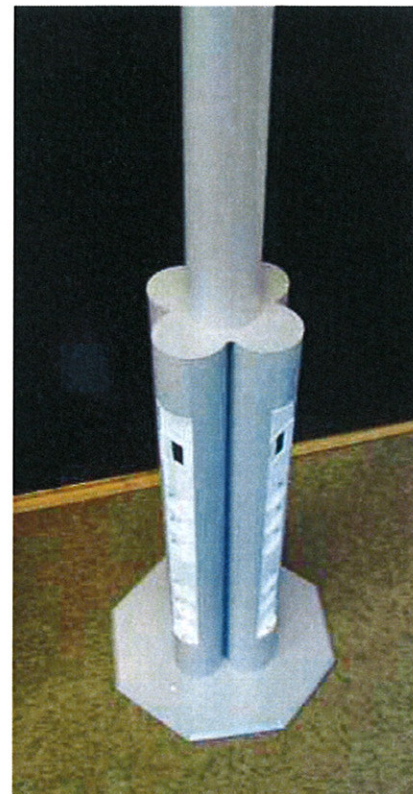

ErgoLine®

ergonomi

data

design

Nedføringsstav NS 7

Stav for 4 stk arbeidsplasser

Spiralslange
i toppen på
frittstående stav.
Hvit slange til hvit stav.
Grå slange til Sølvgrå stav.

Spiralslange
i toppen på
frittstående stav

Nedføringsstav NS 7

Rund nedføringsstav

BESKRIVELSE:

Rund nedføringsstav for oppspenning mellom gulv og tak, for montering mot vegg eller med tung sokkel for helt frittstående montering.

1-4 arbeidsplasser.

Bestykning og lengde etter spesifisering.

Standard farger: Hvit eller grå (lik eloksert)

Andre farger etter spesifisering

Farge på el uttak:
Hvit eller sort.

D= 73 mm