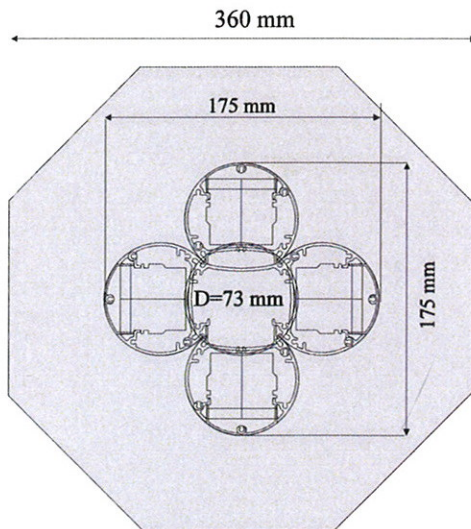

ErgoLine®

ergonomi

data

design

Nedføringsstav NS 7

Stav for 4 stk arbeidsplasser

Spiralslange
i toppen på
frittstående stav.
Hvit slange til hvit stav.
Grå slange til Sølvgrå stav.

Spiralslange
i toppen på
frittstående stav

Nedføringsstav NS 7

Rund nedføringsstav

BESKRIVELSE:

Rund nedføringsstav for oppspenning mellom gulv og tak, for montering mot vegg eller med tung sokkel for helt frittstående montering.

1-4 arbeidsplasser.

Bestykning og lengde etter spesifisering.

Standard farger: Hvit eller grå (lik eloksert)

Andre farger etter spesifisering

Farge på el uttak:
Hvit eller sort.

D= 73 mm